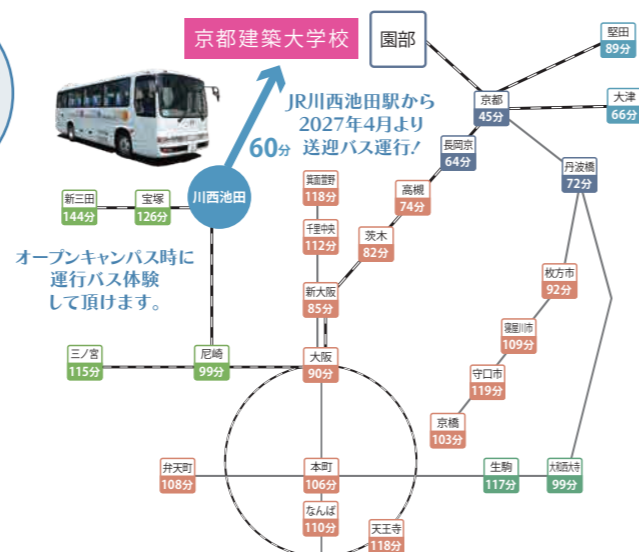

車でお越しの方

八木西インター、園部インターより車で約5分

電車・バスでお越しの方

JR線
私鉄

2026年2月時点ダイヤでの時刻です。複数のルートがある場合は再度ご確認ください。

JRおでかけネット

☎ 0120-44-6635

🌐 www.kasd.ac.jp

✉ info@kasd.ac.jp

詳しくはこちら

KASD

〒622-0041 京都府南丹市園部町二本松1-17
TEL:0771-63-1010 FAX:0771-63-1020

🚗 京都駅からJR嵯峨野線で36分「園部」駅前

学校法人 二本松学院グループ校 京都美術工芸大学 京都美術工芸大学 大学院 京都伝統工芸大学校
(KASDからの編入が可能) (KASD建築学科卒で進学可能)

参加で
入学金から
5万円OFF

バス
運行日
4/12(日)・5/9(土)・6/6(土)
7/26(日)・8/8(土)・9/26(土)

まずは気軽に
参加してみよう!